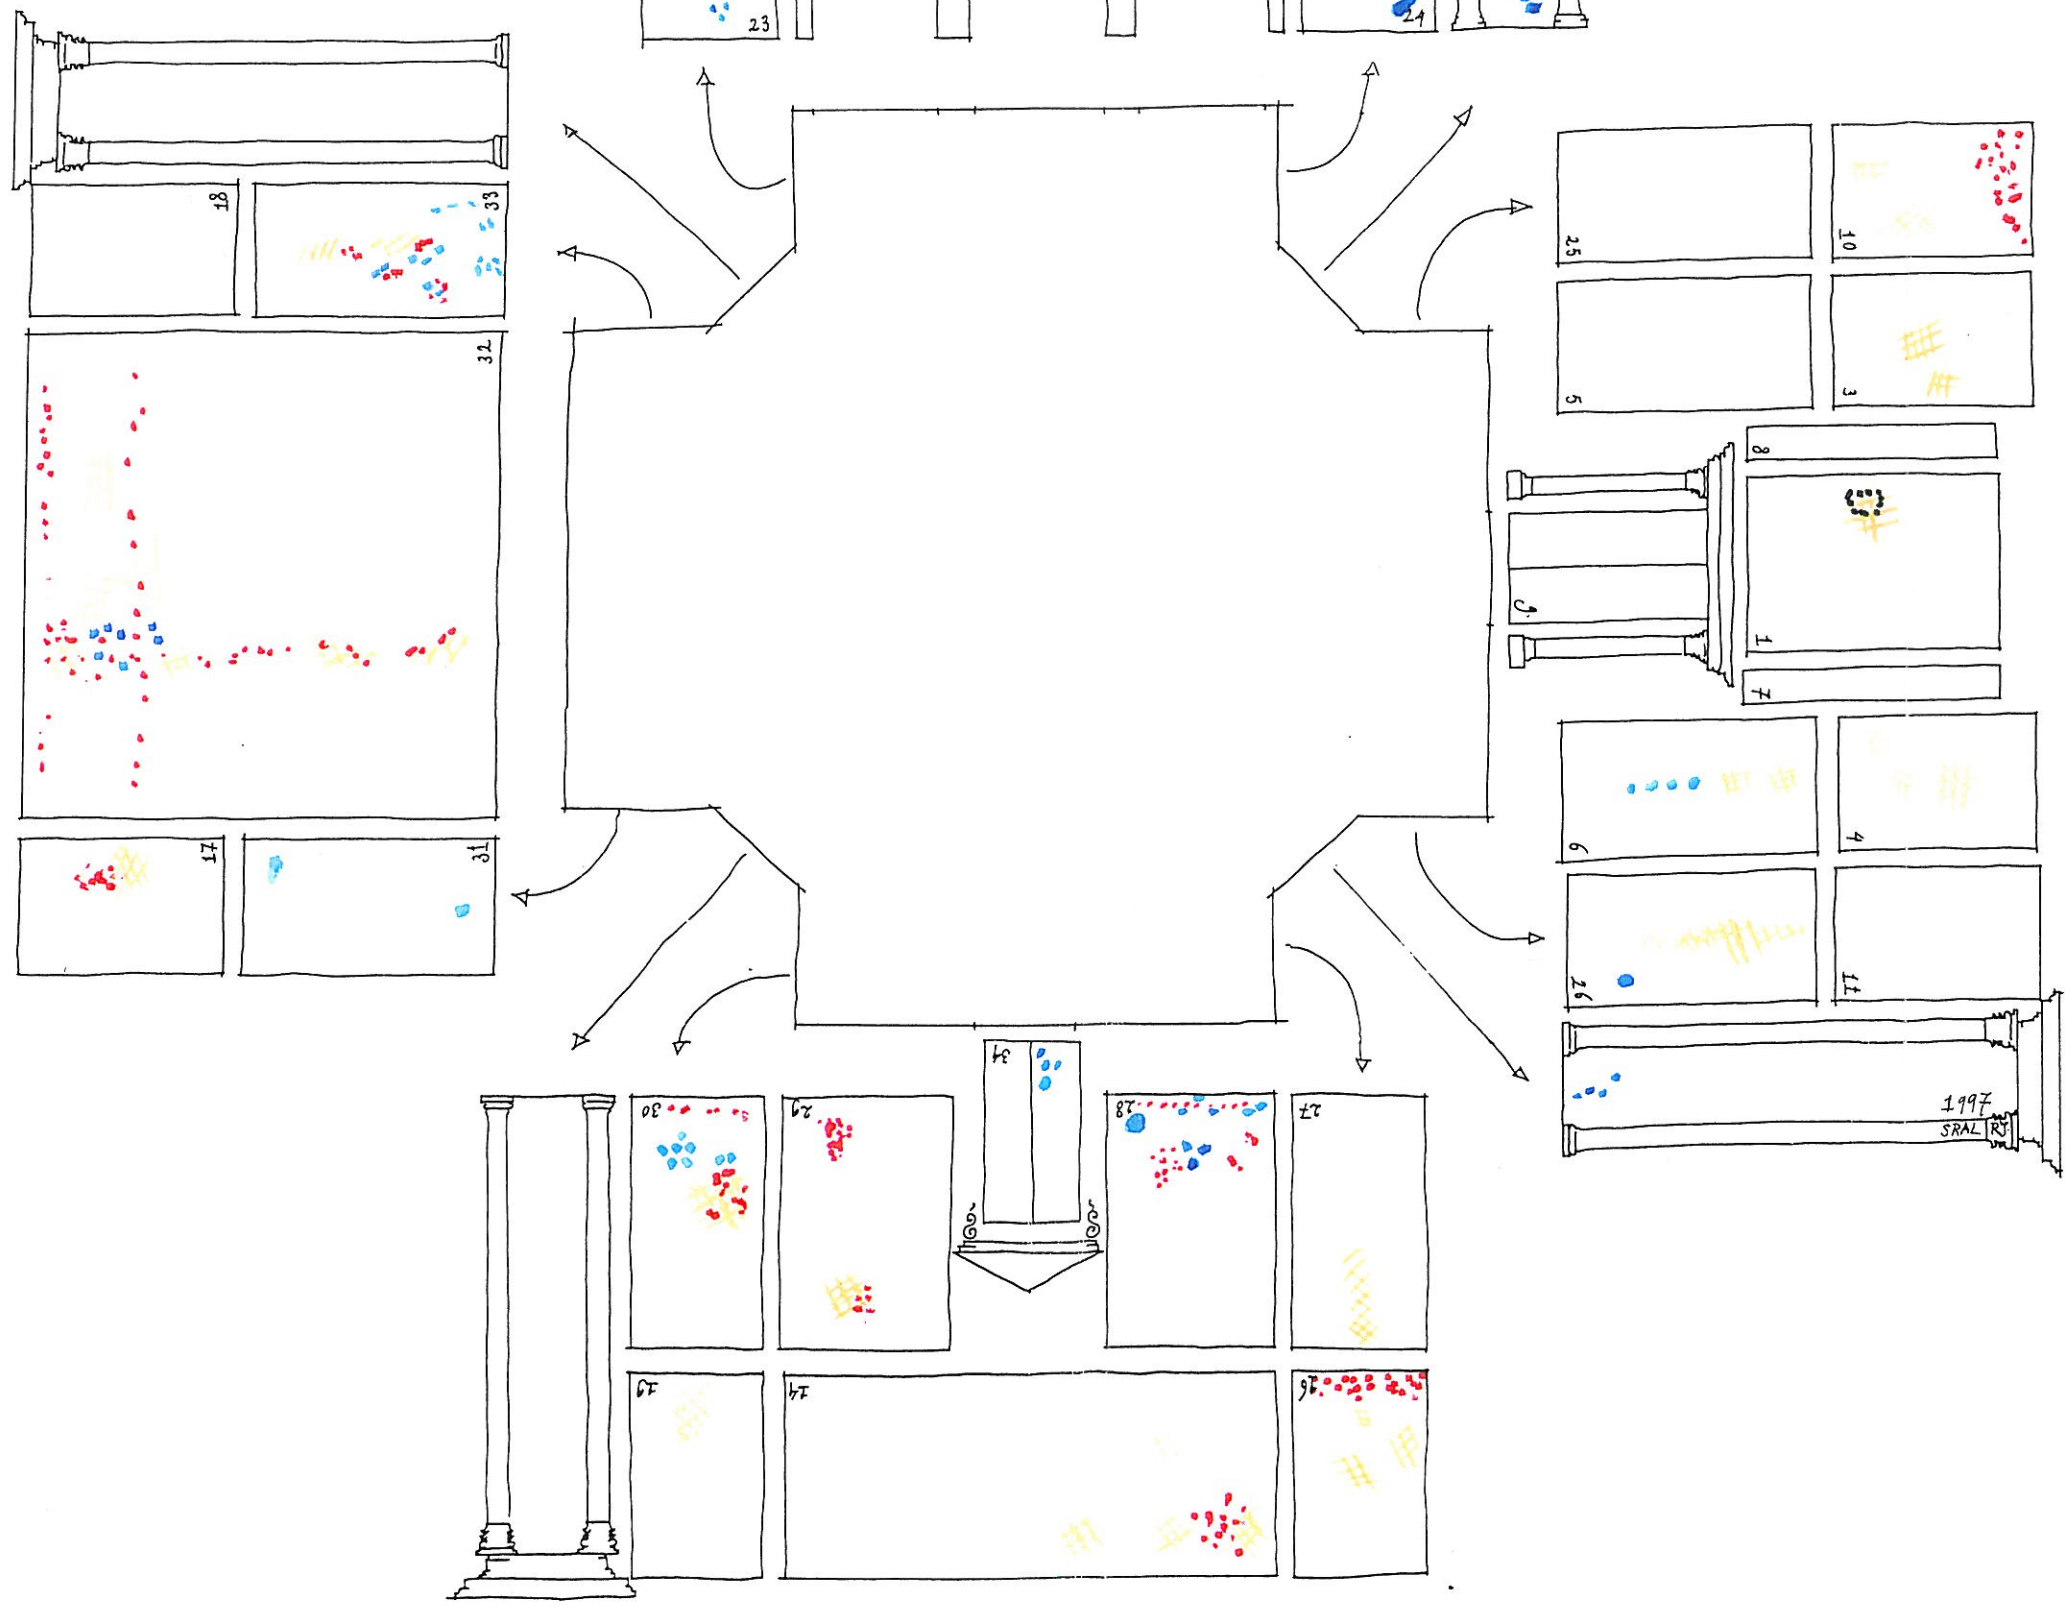

ORANJEZ AAL
 PALEIS HUIS TEN BOSCH
 SCHADE & HISTORISCHE INTERVENTIES
 SCHILDERIJEN OP DOEK

Staat van Verflaag

-  Ingezetbe Stukken
-  Verflaag
-  Retouche
-  Craquelé